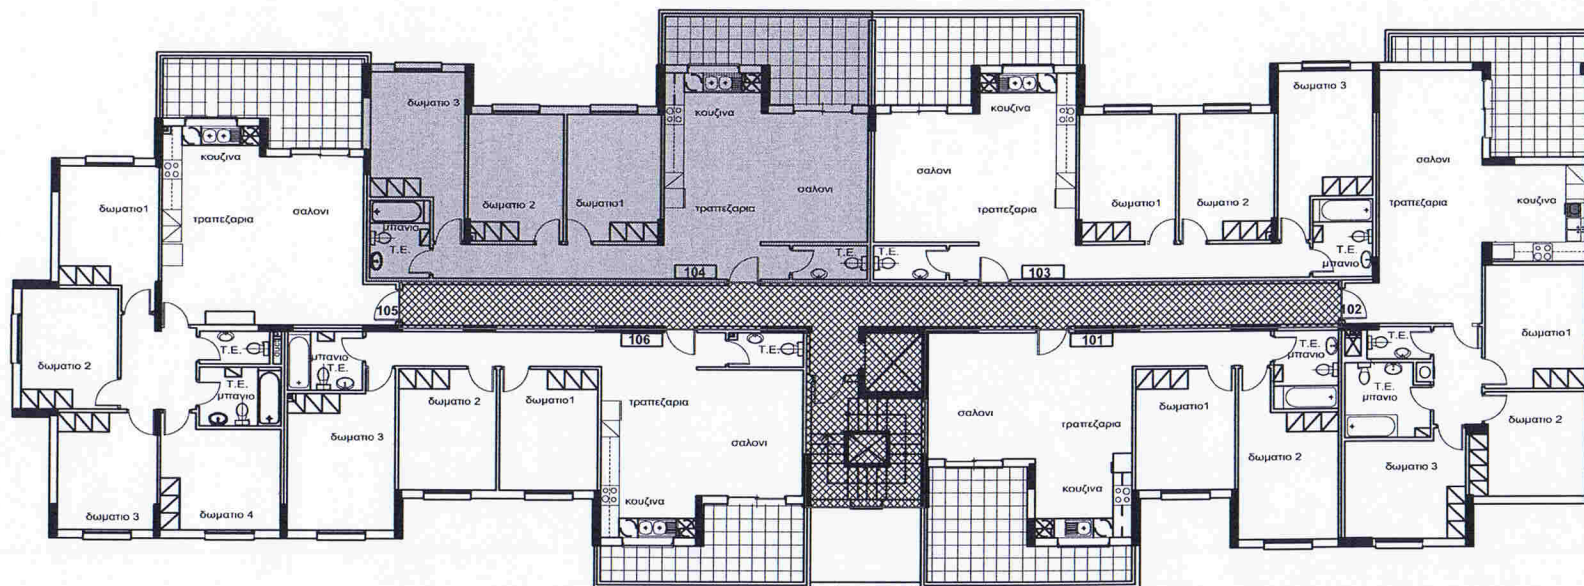

ΚΟΑΓ
ΚΥΠΡΙΑΚΟΣ ΟΡΓΑΝΙΣΜΟΣ
ΑΝΑΠΤΥΞΗΣ ΓΗΣ

ΑΕΦ, ΑΘΑΛΑΣΣΑΣ 14, 2011 ΣΤΡΟΒΟΛΟΣ
Τ.Θ. 23928, 1687 ΛΕΥΚΩΣΙΑ

ΕΡΓΟ:	ΣΥΓΚΡΟΤΗΜΑ ΚΑΤΟΙΚΙΩΝ "ΝΗΡΕΑΣ ΙΙ" ΣΤΟΝ ΑΣΩΜΑΤΟ ΛΕΜΕΣΟΥ
ΣΧΕΔΙΟ:	BLOCK C ΚΑΤΟΧΗ ΙΣΟΓΕΙΟΥ (104)
ΚΛΙΜΑΚΑ:	ΕΚΤΟΣ ΚΛΙΜΑΚΑΣ
ΣΧΕΔΙΑΣΗ:	ΓΚΟΤΣΗ ΑΡΓΥΡΩ
ΕΛΕΓΧΟΣ:	ΧΑΡΑΛΑΜΠΟΣ ΙΑΚΩΒΟΥ
ΗΜΕΡΑ:	28-06-2013