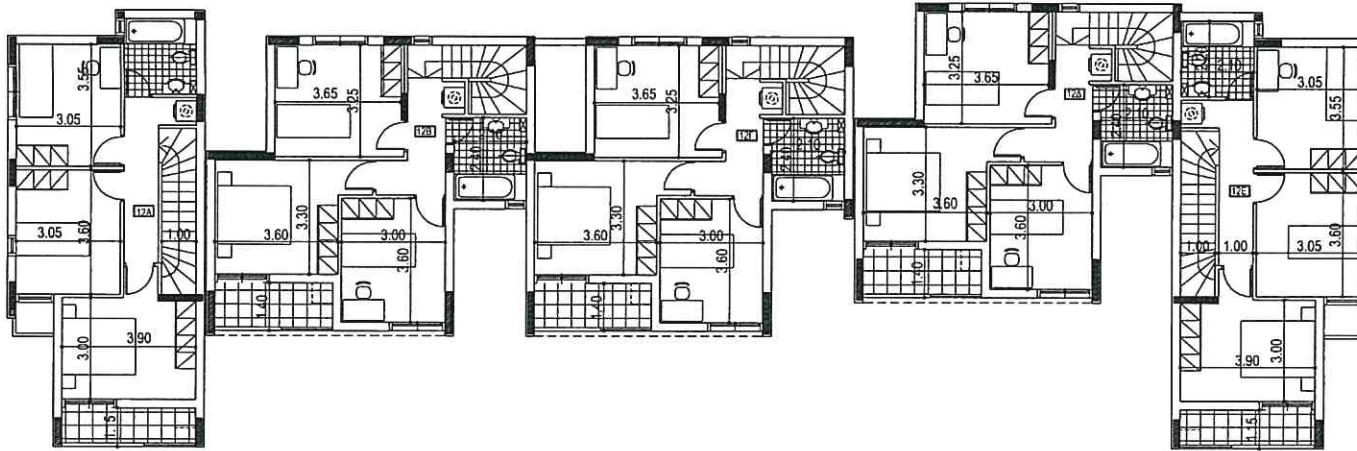

ΚΑΤΟΨΗ ΙΣΟΓΕΙΟΥ

ΛΕΩΦ. ΑΘΑΛΑΣΣΑΣ 14
2011 ΣΤΡΟΒΟΛΟΣ
Τ.Θ. 23928
1687 ΛΕΥΚΩΣΙΑ
www.cldc.org.cy

<p>ΣΥΓΚΡΟΤΗΜΑ ΚΑΤΟΙΚΙΩΝ "ΠΟΛΕΜΙΔΙΑ ΙΙ" ΣΤΗΝ ΛΕΜΕΣΟ.</p>	<p>ΟΙΚΟΠΕΔΟ 12 ΚΑΤΟΨΗ ΙΣΟΓΕΙΟΥ</p>
---	--

ΚΑΤΟΨΗ ΟΡΟΦΟΥ

ΚΑΤΟΨΗ ΟΡΟΦΗΣ

ΛΕΩΦ. ΘΑΛΑΣΣΑΣ 14
2011 ΣΤΡΟΒΟΛΟΣ
Τ.Θ. 23928
1687 ΛΕΥΚΩΣΙΑ
www.cldc.org.cy

<p>ΣΥΓΚΡΟΤΗΜΑ ΚΑΤΟΙΚΙΩΝ "ΠΟΛΕΜΙΔΙΑ ΙΙ" ΣΤΗΝ ΛΕΜΕΣΟ.</p>	<p>ΟΙΚΟΠΕΔΟ 12 ΚΑΤΟΨΗ ΟΡΟΦΟΥ & ΟΡΟΦΗΣ</p>
---	---