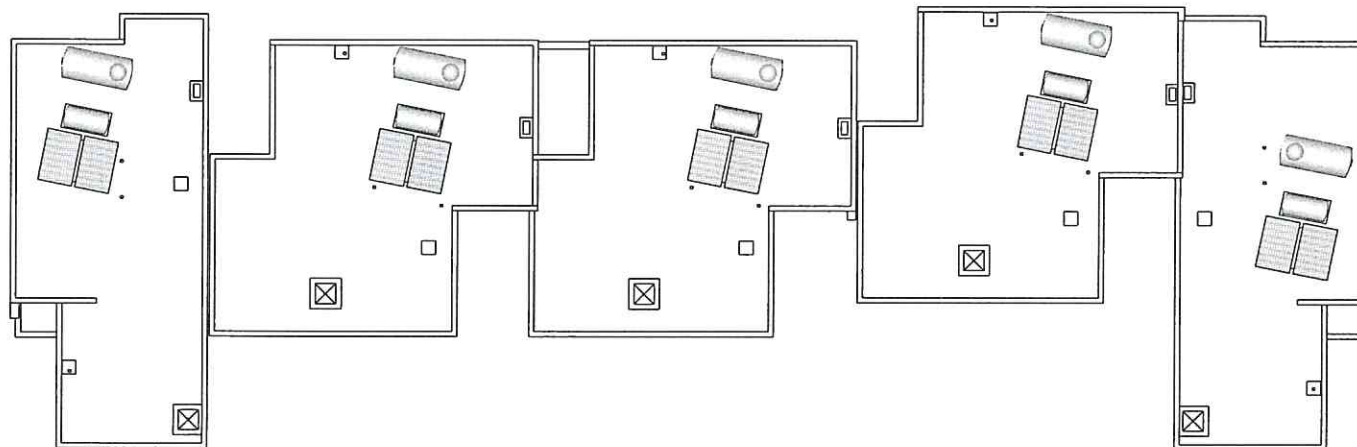

ΚΑΤΟΨΗ ΙΣΟΓΕΙΟΥ

ΛΕΩΦ. ΑΘΑΛΑΣΣΑΣ 14
2011 ΣΤΡΟΒΟΛΟΣ
Τ.Θ. 23928
1687 ΛΕΥΚΩΣΙΑ
www.cldc.org.cy

<p>ΣΥΓΚΡΟΤΗΜΑ ΚΑΤΟΙΚΙΩΝ "ΠΟΛΕΜΙΔΙΑ ΙΙ" ΣΤΗΝ ΛΕΜΕΣΟ.</p>	<p>ΟΙΚΟΠΕΔΟ 12 ΚΑΤΟΨΗ ΙΣΟΓΕΙΟΥ</p>
---	--

ΚΑΤΟΨΗ ΟΡΟΦΟΥ

ΚΑΤΟΨΗ ΟΡΟΦΗΣ

ΛΕΩΦ. ΘΑΛΑΣΣΑΣ 14
2011 ΣΤΡΟΒΟΛΟΣ
Τ.Θ. 23928
1687 ΛΕΥΚΩΣΙΑ
www.cldc.org.cy

<p>ΣΥΓΚΡΟΤΗΜΑ ΚΑΤΟΙΚΙΩΝ "ΠΟΛΕΜΙΔΙΑ ΙΙ" ΣΤΗΝ ΛΕΜΕΣΟ.</p>	<p>ΟΙΚΟΠΕΔΟ 12 ΚΑΤΟΨΗ ΟΡΟΦΟΥ & ΟΡΟΦΗΣ</p>
---	---