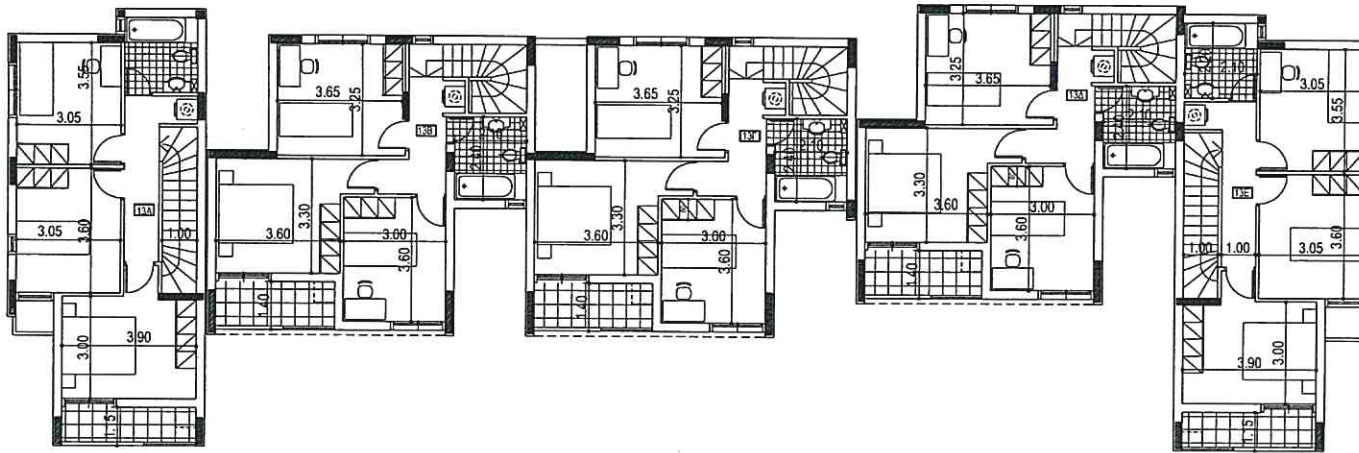

ΚΑΤΟΨΗ ΙΣΟΓΕΙΟΥ

ΛΕΩΦ. ΘΑΛΑΣΣΑΣ 14
2011 ΣΤΡΟΒΟΛΟΣ
Τ.Θ. 23928
1687 ΛΕΥΚΟΣΙΑ
www.cldc.org.cy

ΣΥΓΚΡΟΤΗΜΑ ΚΑΤΟΙΚΙΩΝ
"ΠΟΛΕΜΙΔΙΑ ΙΙ" ΣΤΗΝ
ΛΕΜΕΣΟ.

ΟΙΚΟΠΕΔΟ 13
ΚΑΤΟΨΗ ΙΣΟΓΕΙΟΥ

ΚΑΤΟΨΗ ΟΡΟΦΟΥ

ΚΑΤΟΨΗ ΟΡΟΦΗΣ

ΛΕΩΦ. ΘΑΛΑΣΣΑΣ 14
2011 ΣΤΡΟΒΟΛΟΣ
Τ.Θ. 23928
1687 ΛΕΥΚΩΣΙΑ
www.cldc.org.cy

<p>ΣΥΓΚΡΟΤΗΜΑ ΚΑΤΟΙΚΙΩΝ "ΠΟΛΕΜΙΔΙΑ ΙΙ" ΣΤΗΝ ΛΕΜΕΣΟ.</p>	<p>ΟΙΚΟΠΕΔΟ 13 ΚΑΤΟΨΗ ΟΡΟΦΟΥ & ΟΡΟΦΗΣ</p>
---	---