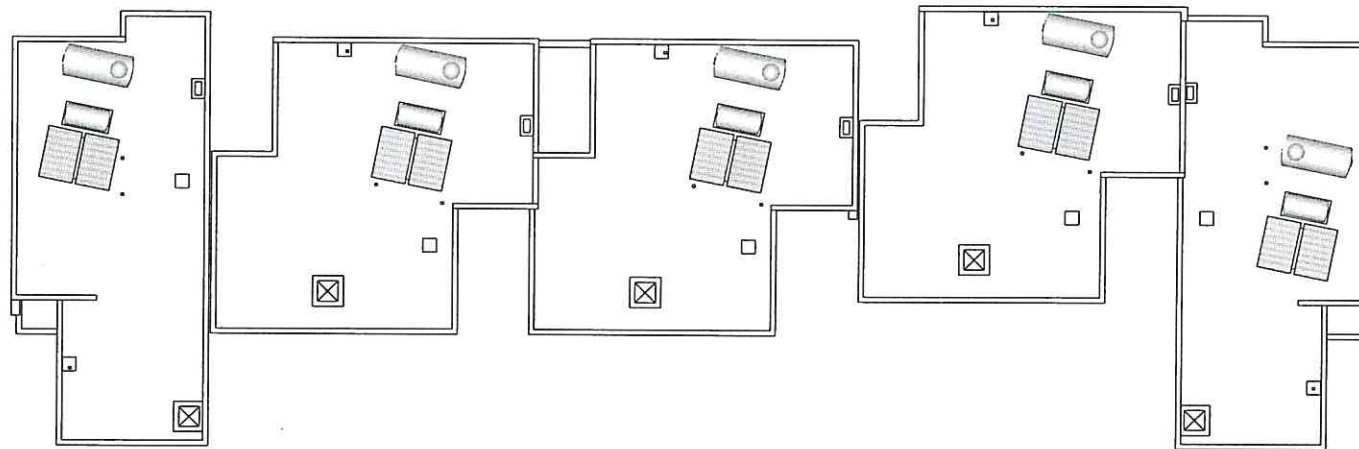

ΚΑΤΟΨΗ ΙΣΟΓΕΙΟΥ

ΛΕΩΦ. ΘΑΛΑΣΣΑΣ 14
2011 ΣΤΡΟΒΟΛΟΣ
Τ.Θ. 23928
1687 ΛΕΥΚΟΣΙΑ
www.cldc.org.cy

ΣΥΓΚΡΟΤΗΜΑ ΚΑΤΟΙΚΙΩΝ
"ΠΟΛΕΜΙΔΙΑ ΙΙ" ΣΤΗΝ
ΛΕΜΕΣΟ.

ΟΙΚΟΠΕΔΟ 13
ΚΑΤΟΨΗ ΙΣΟΓΕΙΟΥ

ΚΑΤΟΨΗ ΟΡΟΦΟΥ

ΚΑΤΟΨΗ ΟΡΟΦΗΣ

ΛΕΩΦ. ΘΑΛΑΣΣΑΣ 14
2011 ΣΤΡΟΒΟΛΟΣ
Τ.Θ. 23928
1687 ΛΕΥΚΩΣΙΑ
www.cldc.org.cy

<p>ΣΥΓΚΡΟΤΗΜΑ ΚΑΤΟΙΚΙΩΝ "ΠΟΛΕΜΙΔΙΑ ΙΙ" ΣΤΗΝ ΛΕΜΕΣΟ.</p>	<p>ΟΙΚΟΠΕΔΟ 13 ΚΑΤΟΨΗ ΟΡΟΦΟΥ & ΟΡΟΦΗΣ</p>
---	---