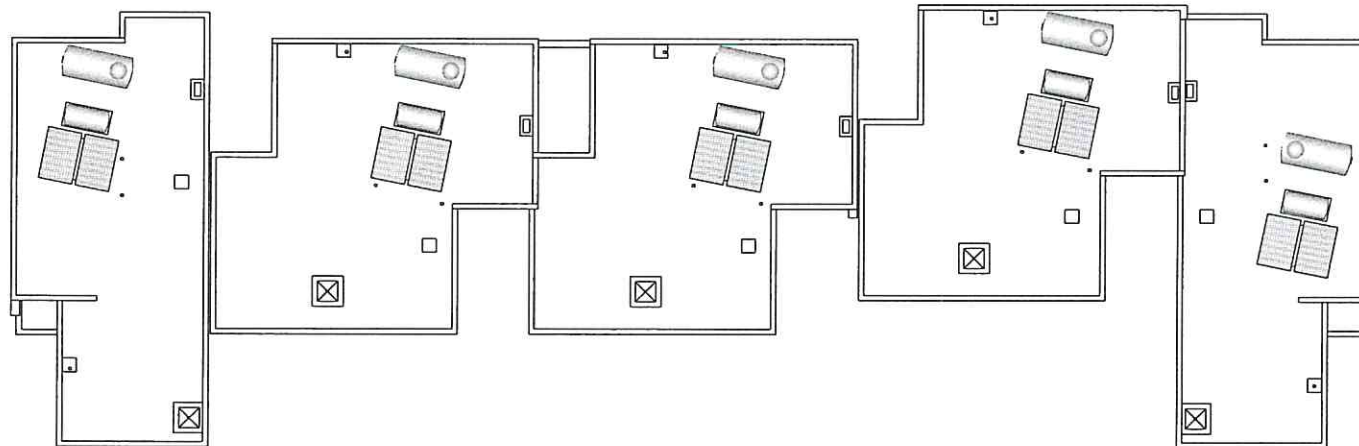

ΚΑΤΟΨΗ ΙΣΟΓΕΙΟΥ

ΚΟΑΓ
 ΚΥΠΡΙΑΚΟ ΟΡΓΑΝΙΣΜΟ
 ΑΝΑΠΤΥΞΗΣ ΤΕΧΝΗΣ

ΛΕΩΦ. ΑΘΑΛΑΣΣΑΣ 14
 2011 ΣΤΡΟΒΟΛΟΣ
 Τ.Θ. 23928
 1687 ΛΕΥΚΩΣΙΑ
www.cldc.org.cy

ΣΥΓΚΡΟΤΗΜΑ ΚΑΤΟΙΚΙΩΝ "ΠΟΛΕΜΙΔΙΑ ΙΙ" ΣΤΗΝ ΛΕΜΕΣΟ.	ΟΙΚΟΠΕΔΟ 14 ΚΑΤΟΨΗ ΙΣΟΓΕΙΟΥ
---	--------------------------------

ΚΑΤΟΨΗ ΟΡΟΦΟΥ

ΚΑΤΟΨΗ ΟΡΟΦΗΣ

ΛΕΩΦ. ΑΘΑΛΑΣΣΑΣ 14
2011 ΣΤΡΟΒΟΛΟΣ
Τ.Θ. 23928
1687 ΛΕΥΚΩΣΙΑ
www.cldc.org.cy

<p>ΣΥΓΚΡΟΤΗΜΑ ΚΑΤΟΙΚΙΩΝ "ΠΟΛΕΜΙΔΙΑ ΙΙ" ΣΤΗΝ ΛΕΜΕΣΟ.</p>	<p>ΟΙΚΟΠΕΔΟ 14 ΚΑΤΟΨΗ ΟΡΟΦΟΥ & ΟΡΟΦΗΣ</p>
---	---