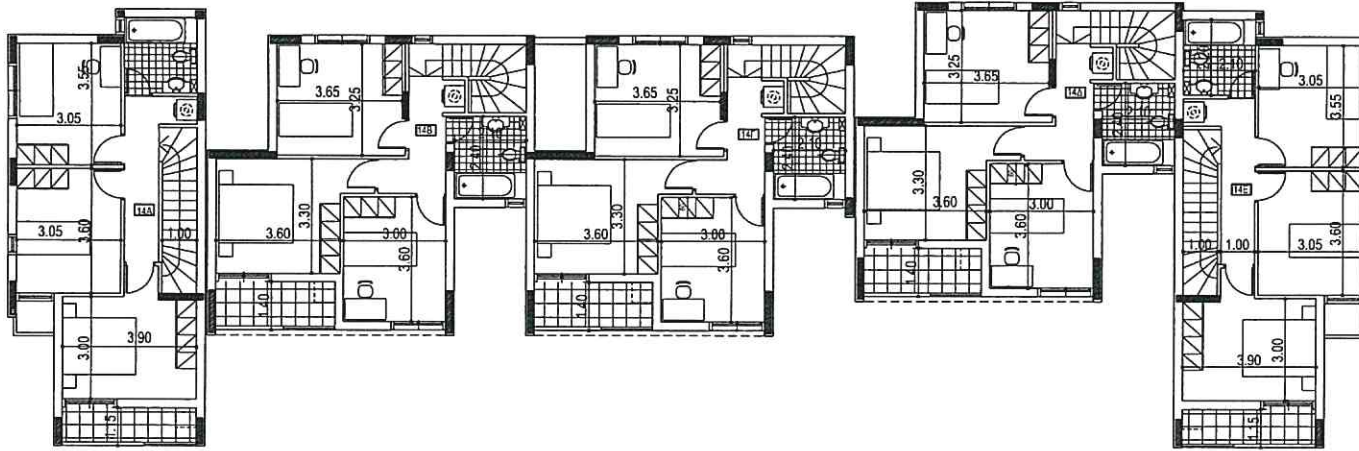

ΚΑΤΟΨΗ ΙΣΟΓΕΙΟΥ

ΚΟΑΓ
 ΚΥΠΡΙΑΚΟ ΟΡΓΑΝΙΣΜΟ
 ΑΝΑΠΤΥΞΗΣ ΤΕΧΝΗΣ

ΛΕΩΦ. ΑΘΑΛΑΣΣΑΣ 14
 2011 ΣΤΡΟΒΟΛΟΣ
 Τ.Θ. 23928
 1687 ΛΕΥΚΩΣΙΑ
www.cldc.org.cy

ΣΥΓΚΡΟΤΗΜΑ ΚΑΤΟΙΚΙΩΝ "ΠΟΛΕΜΙΔΙΑ ΙΙ" ΣΤΗΝ ΛΕΜΕΣΟ.	ΟΙΚΟΠΕΔΟ 14 ΚΑΤΟΨΗ ΙΣΟΓΕΙΟΥ
---	--------------------------------

ΚΑΤΟΨΗ ΟΡΟΦΟΥ

ΚΑΤΟΨΗ ΟΡΟΦΗΣ

ΛΕΩΦ. ΑΘΑΛΑΣΣΑΣ 14
2011 ΣΤΡΟΒΟΛΟΣ
Τ.Θ. 23928
1687 ΛΕΥΚΩΣΙΑ
www.cldc.org.cy

<p>ΣΥΓΚΡΟΤΗΜΑ ΚΑΤΟΙΚΙΩΝ "ΠΟΛΕΜΙΔΙΑ ΙΙ" ΣΤΗΝ ΛΕΜΕΣΟ.</p>	<p>ΟΙΚΟΠΕΔΟ 14 ΚΑΤΟΨΗ ΟΡΟΦΟΥ & ΟΡΟΦΗΣ</p>
---	---